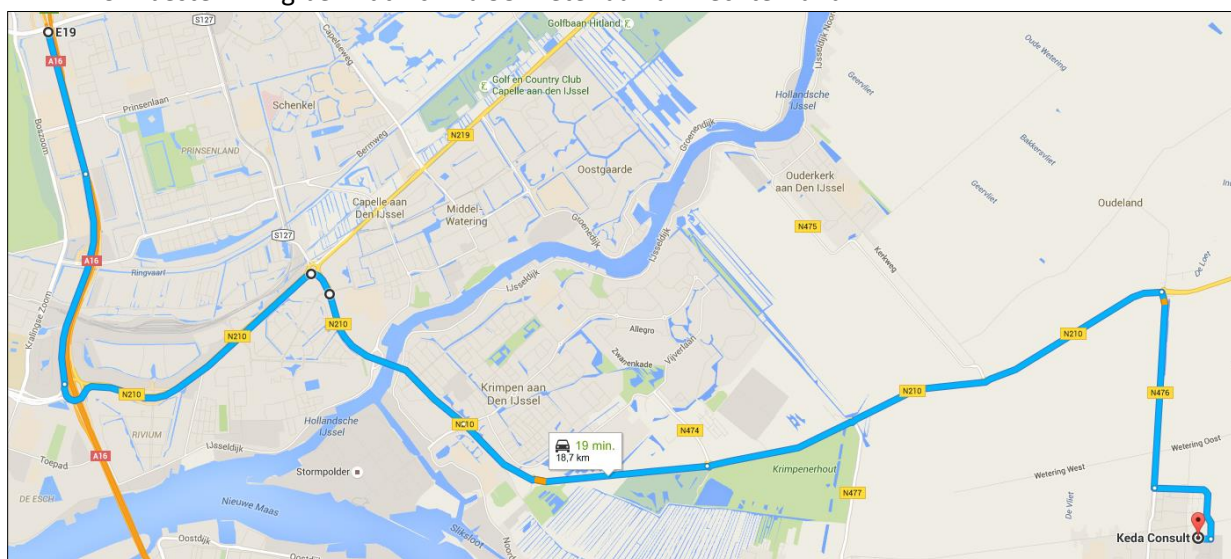

Vanaf A15/A16

- *Vanuit richting Gorinchem:* Volg bij Ring Rotterdam (oost) de twee linkerrijstroken om afrit Ring Rotterdam (oost) te nemen en in te voegen op de A16/de E19 richting Ring Rotterdam (oost)/Den Haag/Havens. Volg na 3 kilometer de twee rechterrijstroken om afrit 24 t/m 26 Capelle aan den IJssel te nemen naar de N210 richting Centrum. Neem na 5,1 kilometer afslag 25 Capelle aan den IJssel/Centrum. Neem vervolgens de eerste afslag (rechts) op het Kralingseplein naar de Abram van Rijckevorselweg/de N210.

- *Vanuit richting Rotterdam:* Neem de afslag 25 Capelle aan den IJssel/Centrum. Neem vervolgens de derde afslag (links) op het Kralingseplein naar de Abram van Rijckevorselweg/de N210.

- Neem na 2,7 kilometer de eerste afslag (rechts) naar de Algeraweg/De N210.
- Volg de N210 gedurende 10 kilometer (volg borden naar Schoonhoven).
- Neem de eerste afslag (rechts) op rotonde naar de N476 (volg bord naar Lekkerkerk).
- Sla na 2 kilometer linksaf naar de Randweg.
- Sla na 1 kilometer rechtsaf naar de Luijtenstraat.
- Uw bestemming bevindt zich na 95 meter aan uw rechterhand.

training
ondersteuning
verkoop
advies

Vestiging Lekkerkerk
Luijtenstraat 11
2941 CE Lekkerkerk
telefoon 0180 - 750 713

Vestiging Barneveld
Mercuriusweg 8
3771 NC Barneveld
telefoon 0342 - 787 632

e-mail info@kedaconsult.nl
website www.kedaconsult.nl

Kvk nr 24395042
IBAN NL28 RABO 0121 583 910
BIC RABONL2U
BTW NL1156.08.345.B01