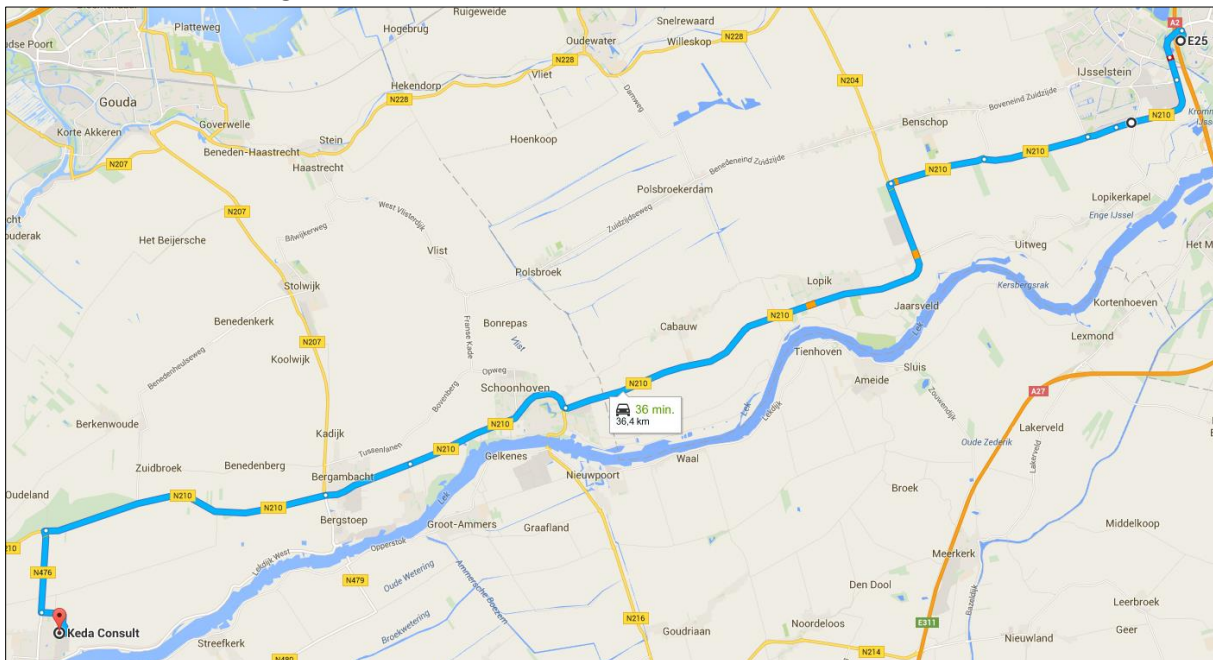

Onderstaand treft u een uitgebreide routebeschrijving naar de Luijtenstraat vanaf de A2, A12 en A15/A16.

Gebruikt u een navigatiesysteem? Dan kunt u ons vinden via het adres Luijtenstraat 11, 2941 CE Lekkerkerk.

Vanaf A12

- - *Vanuit richting Den Haag:* Neem afslag 11 richting Gouda/Boskoop/N207. Volg de twee rechterrijstroken om rechtsaf te slaan naar de Goudse Poort.
- - *Vanuit richting Utrecht:* Neem afslag 11 richting Gouda/Boskoop/N207. Sla linksaf naar de Goudse Poort/de N452.
- Ga rechtdoor naar de Nieuwe Gouwe O.Z.
- Sla na 1,2 kilometer rechtsaf naar de Industriestraat/de Steve Bikobrug.
- Na 500 meter weg vervolgen naar Koningin Wilhelminaweg.
- Sla na 450 meter rechtsaf om op Koningin Wilhelminaweg te blijven.
- Sla na 800 meter rechtsaf naar de Rotterdamse weg.
- Neem op de rotonde de derde (links) afslag naar de Kanaaldijk/de N207.
- Neem na 600 meter op de rotonde de tweede afslag (rechtdoor) naar de N207.
- Neem na 2,3 kilometer op de rotonde de eerste afslag (rechts) naar de Schoonhovenseweg/de N207.
- Neem na 9,4 kilometer op de rotonde de eerste afslag (rechts) naar de Provincialeweg/de N210.
- Vervolg de N210 gedurende 13 kilometer (volg borden naar Rotterdam).
- Neem de derde afslag (links) op rotonde naar de N476 (volg bord naar Lekkerkerk).
- Sla na 2 kilometer linksaf naar de Randweg.
- Sla na 1 kilometer rechtsaf naar de Luijtenstraat.
- Uw bestemming bevindt zich na 95 meter aan uw rechterhand.