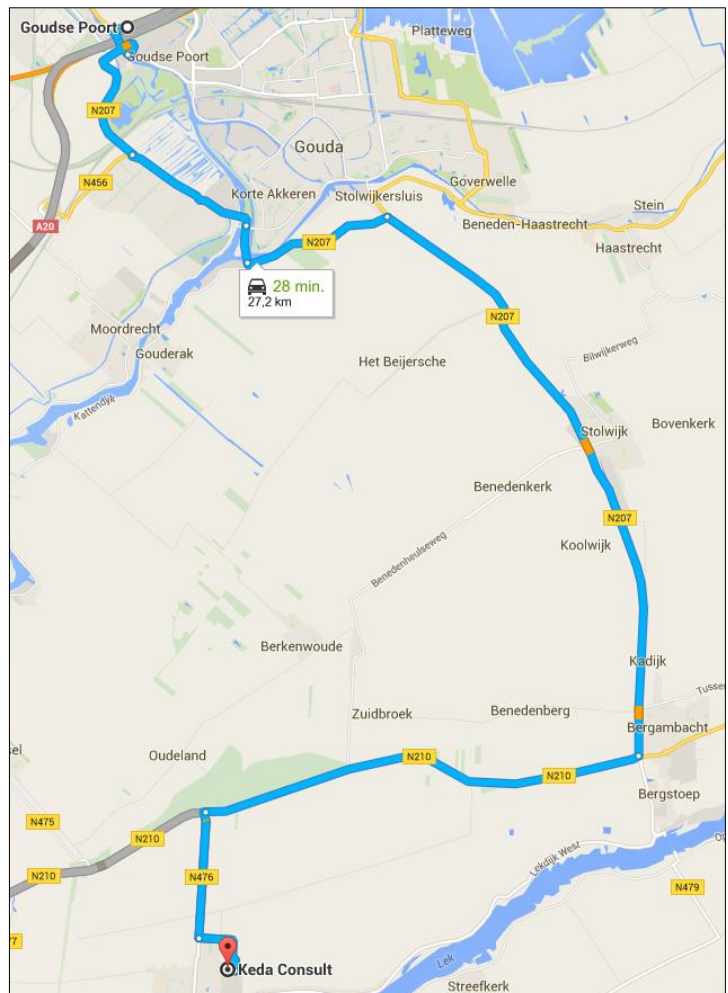

Vanaf A12

- - *Vanuit richting Den Haag:* Neem afslag 11 richting Gouda/Boskoop/N207. Volg de twee rechterrijstroken om rechtsaf te slaan naar de Goudse Poort.
- - *Vanuit richting Utrecht:* Neem afslag 11 richting Gouda/Boskoop/N207. Sla linksaf naar de Goudse Poort/de N452.
- Ga rechtdoor naar de Nieuwe Gouwe O.Z.
- Sla na 1,2 kilometer rechtsaf naar de Industriestraat/de Steve Bikobrug.
- Na 500 meter weg vervolgen naar Koningin Wilhelminaweg.
- Sla na 450 meter rechtsaf om op Koningin Wilhelminaweg te blijven.
- Sla na 800 meter rechtsaf naar de Rotterdamse weg.
- Neem op de rotonde de derde (links) afslag naar de Kanaaldijk/de N207.
- Neem na 600 meter op de rotonde de tweede afslag (rechtdoor) naar de N207.
- Neem na 2,3 kilometer op de rotonde de eerste afslag (rechts) naar de Schoonhovenseweg/de N207.
- Neem na 9,4 kilometer op de rotonde de eerste afslag (rechts) naar de Provincialeweg/de N210.
- Vervolg de N210 gedurende 13 kilometer (volg borden naar Rotterdam).
- Neem de derde afslag (links) op rotonde naar de N476 (volg bord naar Lekkerkerk).
- Sla na 2 kilometer linksaf naar de Randweg.
- Sla na 1 kilometer rechtsaf naar de Luijtenstraat.
- Uw bestemming bevindt zich na 95 meter aan uw rechterhand.